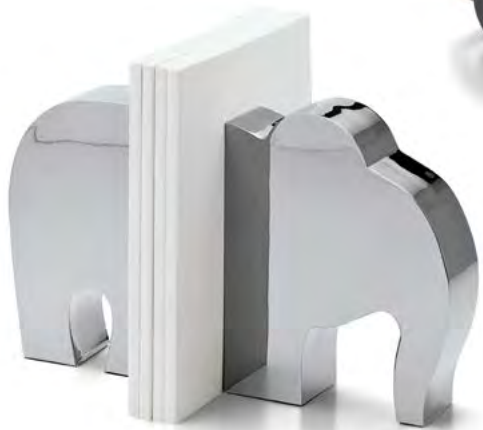

Design: Flip  
31 x 19 x 19 cm

119003 | VE 2 |

**BUBBLES**

Buchstütze, 1 Stück  
Edelstahl, poliert, 10 Kugeln  
Bookend, 1 piece  
stainless steel, polished,  
10 balls

Design: Flip  
14 cm (h)

105001 | VE 4 |