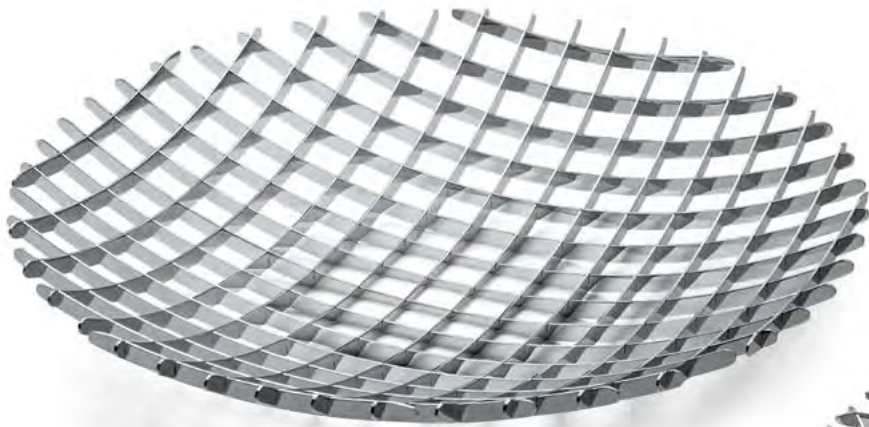

## SPRING

Zimmerbrunnen

Edelstahl, poliert, Aluminiumkuppel, Flusssteine

Water fountain

stainless steel, polished, aluminium dome, natural stones

Design: Christian von Ahn

40 cm Ø, 220 V, 16db

123124 | VE 2 |

**NEST**

Drahtkorb Set, 2 tlg  
Edelstahl, Nickel schwarz  
Basket, 2 pcs set  
stainless steel, black nickel  
Design: Flip

60 cm (l) / 50 cm (l)  
228004 | VE 2 |

#### GRID

Fruchtschale  
Edelstahl, hochglanzpoliert  
Fruit tray  
stainless steel,  
mirror-polished  
Design: Sam Leung

30 cm Ø  
176001 | VE 2 |  
50 cm Ø  
176002 | VE 2 |

**LOUISIANA**

Windlicht	17 cm (h)
Eisen, pulverbeschichtet	<b>153007   VE 4  </b> 26 cm (h)
Lantern	<b>153008   VE 4  </b> 40 cm (h)
iron, powder-coated	<b>153010   VE 2  </b>